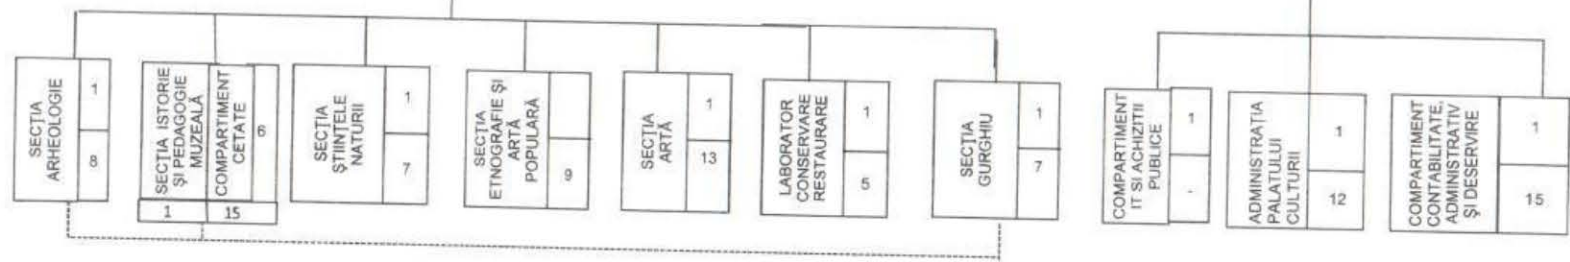

VIZAT PENTRU CHIMBARE
12/9
ROMANIA
CONSILIUL JUDEȚEAN MUREȘ

TOTAL PERSONAL	103
din care :	
- de conducere	12
- de specialitate	66
- administrativ	7
- de deservire	18

CONSILIUL JUDEȚEAN MUREȘ

MUZEUL JUDEȚEAN MUREȘ

**DIRECTOR -
MANAGER**

CONSILIUL ȘTIINȚIFIC

CONSILIUL DE
ADMINISTRAȚIE

ROMANIA
CONSILIUL JUDEȚEAN MUREȘ
SERVICIU DE
CONFIRMARE A
AUTENTICITĂȚII
ȘI ORIGINALITĂȚII
1

**DIRECTOR
ADJUNCT**

**CONTABIL
ȘEF**